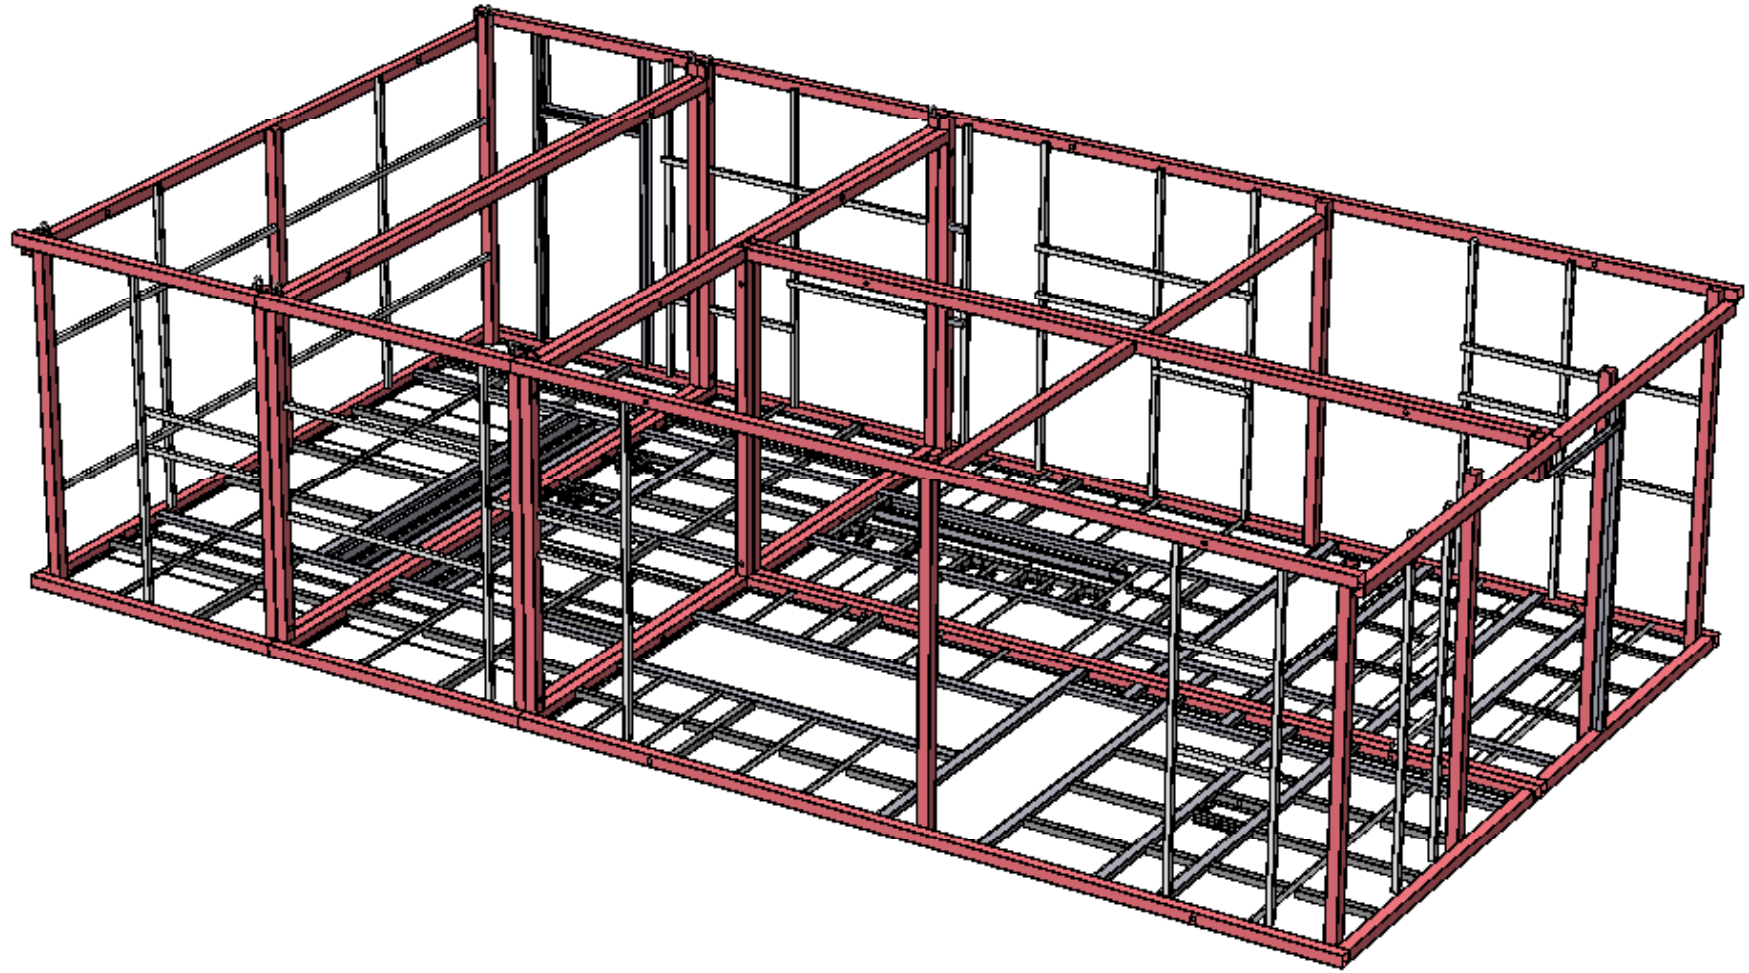

Продукция

- Сайдинг
- Панели «ФАСАД»
- Металлочерепица
- Профнастил
- Профили для монтажа гипсокартона
- Каркас для вентилируемого фасада
- Панели-сэндвич
- Модульные здания
- Фасадные кассеты

Сайдинг

Панели ФАСАД

Металлочерепица

Профнастил

Вентилируемый фасад

Фасадные кассеты

Модульные здания

РОСНЕФТЬ

Наше оборудование

Стан ПП 60/27

Стан металлочерепицы

Стан НС 34

Стан С2

Стан облицовки сэндвич

Смонтированные объекты

07.07.2005 16:16

АВТОЦЕНТР

 SUZUKI