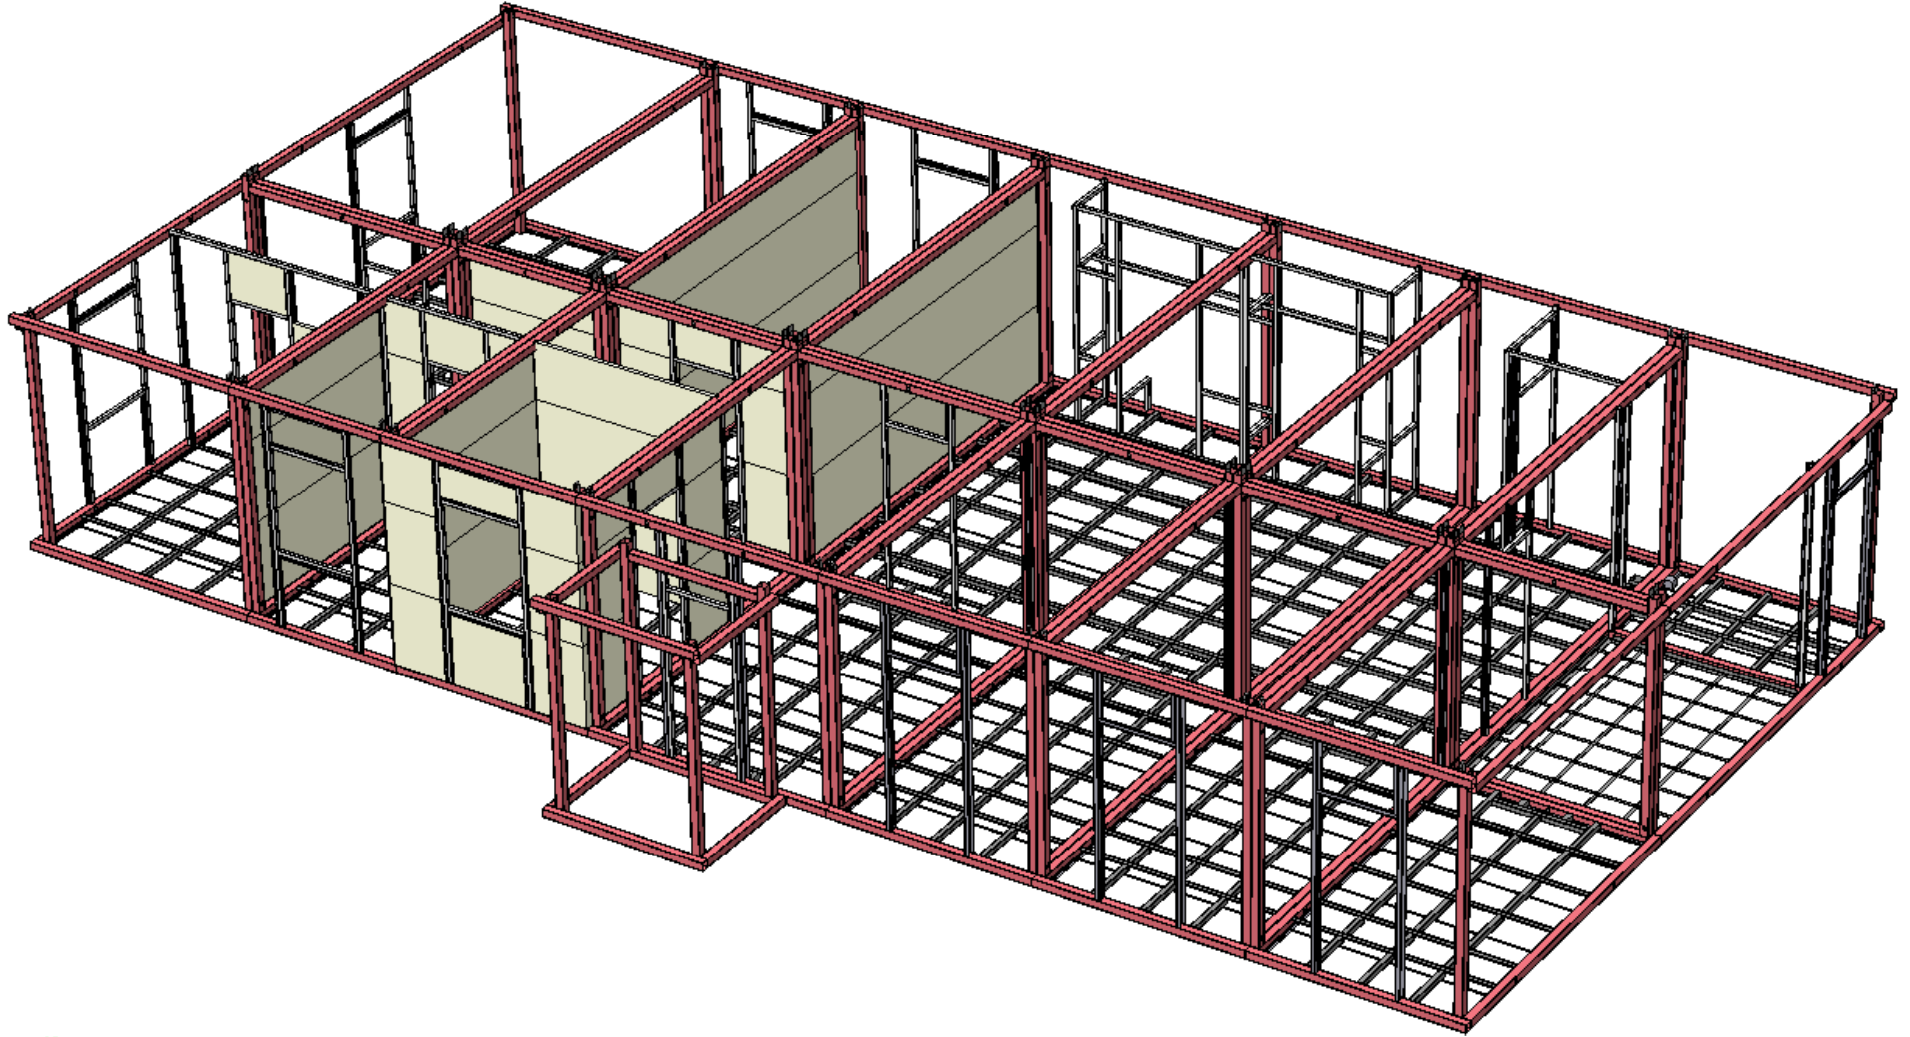

Продукция

- Сайдинг
- Панели «ФАСАД»
- Металлочерепица
- Профнастил
- Профили для монтажа гипсокартона
- Каркас для вентилируемого фасада
- Панели-сэндвич
- Модульные здания
- Фасадные кассеты

Сайдинг

Панели ФАСАД

Металлочерепица

Профнастил

Вентилируемый фасад

Фасадные кассеты

Модульные здания

РОСНЕФТЬ

Наше оборудование

Стан ПП 60/27

Стан металлочерепицы

Стан НС 34

Стан С2

Стан облицовки сэндвич

Смонтированные объекты

07.07.2005 16:16

АВТОЦЕНТР

 SUZUKI