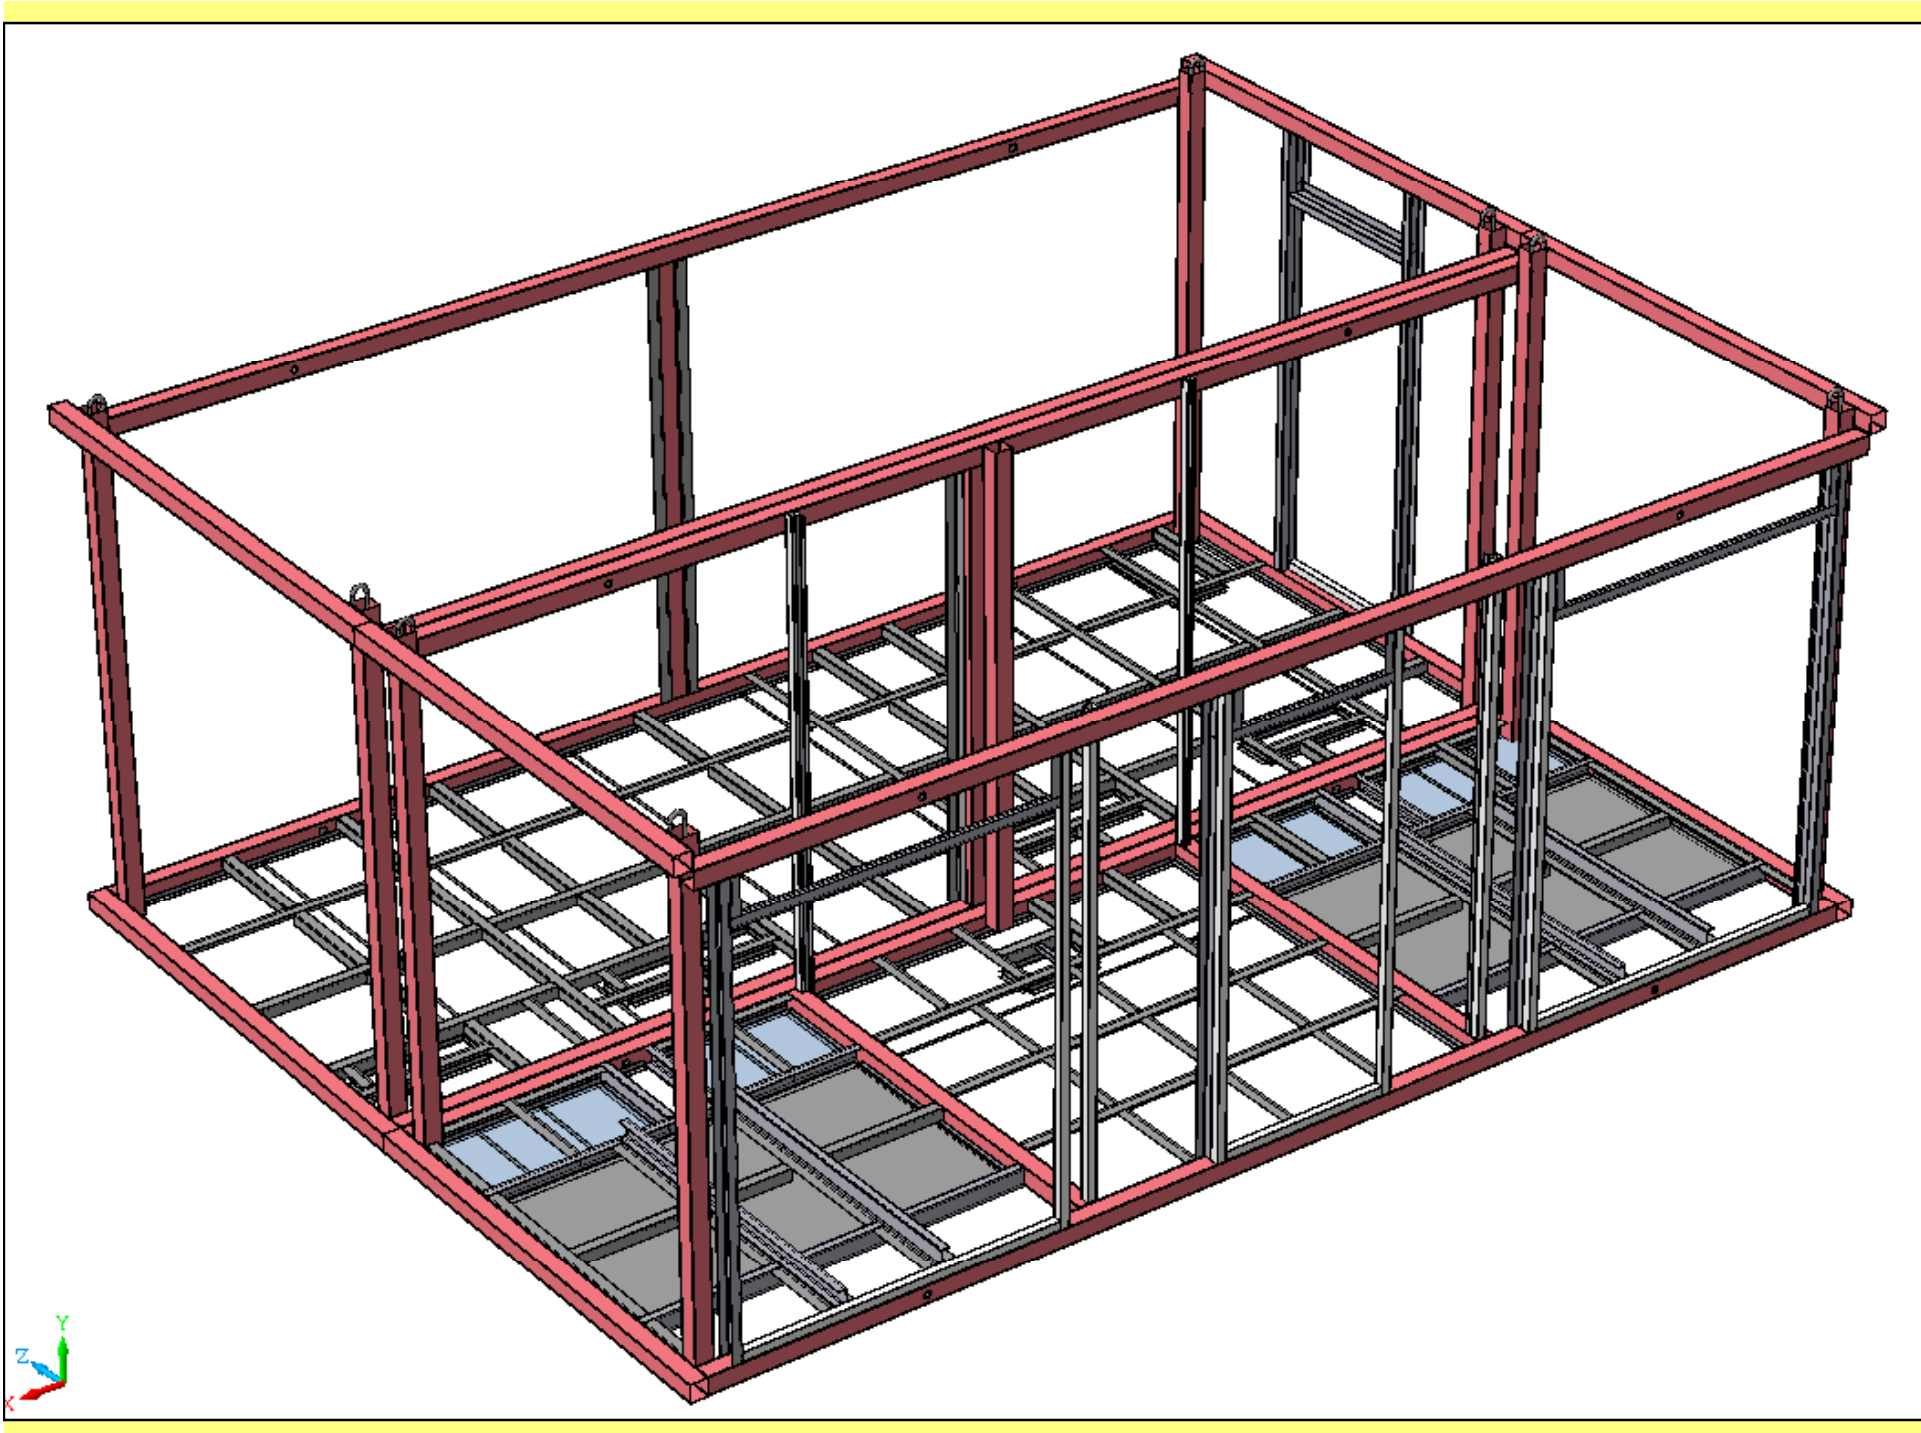

Продукция

- Сайдинг
- Панели «ФАСАД»
- Металлочерепица
- Профнастил
- Профили для монтажа гипсокартона
- Каркас для вентилируемого фасада
- Панели-сэндвич
- Модульные здания
- Фасадные кассеты

Сайдинг

Панели ФАСАД

Металлочерепица

Профнастил

Вентилируемый фасад

Фасадные кассеты

Модульные здания

РОСНЕФТЬ

Наше оборудование

Стан ПП 60/27

Стан металлочерепицы

Стан НС 34

Стан С2

Стан облицовки сэндвич

Смонтированные объекты

07.07.2005 16:16

АВТОЦЕНТР

 SUZUKI